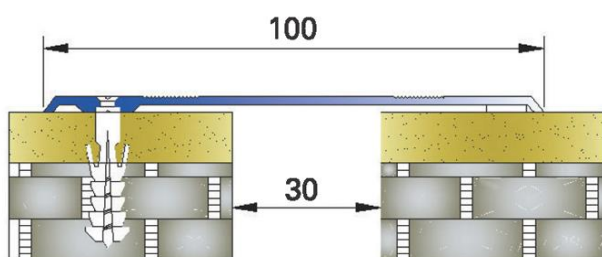

SANPOL

AR 100DT

Характеристики

накладка на деформационный шов стен и потолка.

Отверстия под крепление каждые 45см

Ширина:	100 мм
Длина профиля:	3 м